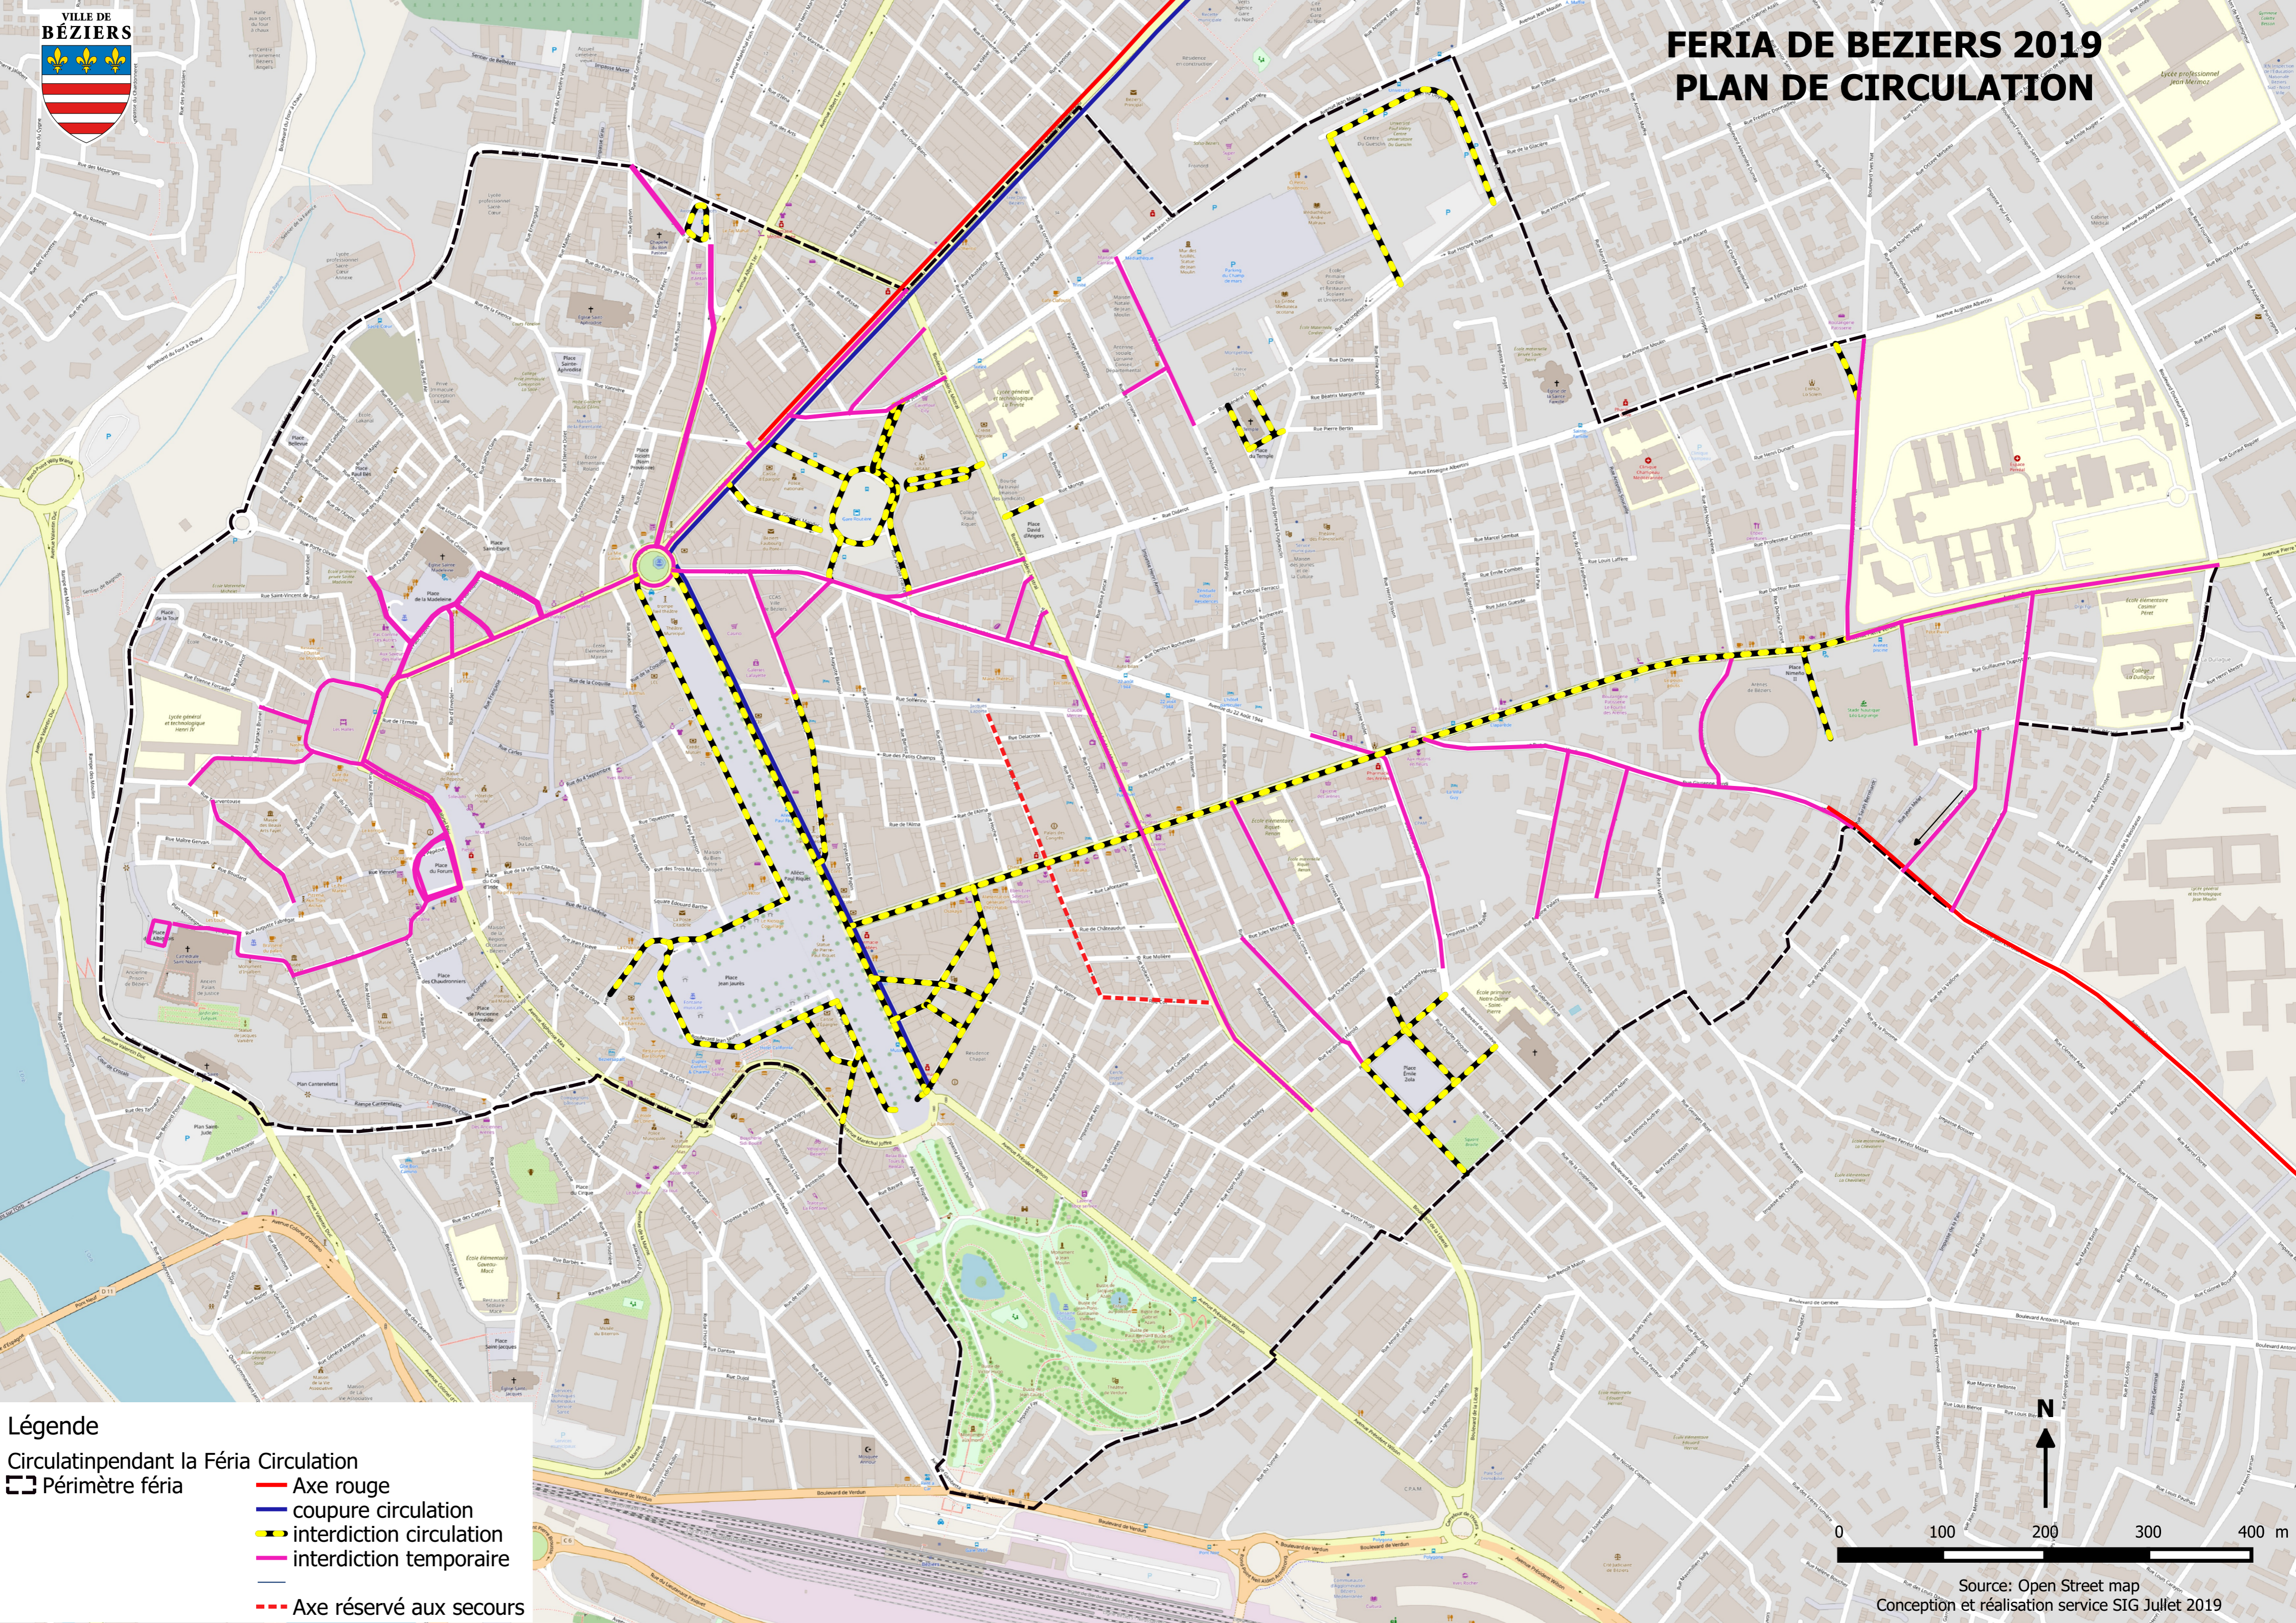

FERIA DE BEZIERS 2019 PLAN DE CIRCULATION

Légende

Circulation pendant la FERIA

- Axe rouge
- coupure circulation
- interdiction circulation
- interdiction temporaire
- Axe réservé aux secours

Périmètre fériá

Source: Open Street map
Conception et réalisation service SIG Juillet 2019