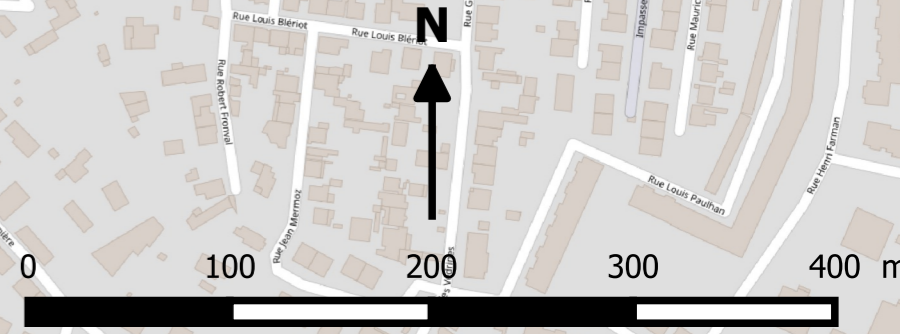

FERIA DE BEZIERS 2019 PLAN DE CIRCULATION

Légende

Circulation pendant la FERIA

- Axe rouge
- coupure circulation
- interdiction circulation
- interdiction temporaire
- Axe réservé aux secours

Périmètre fériá

Source: Open Street map
Conception et réalisation service SIG Juillet 2019