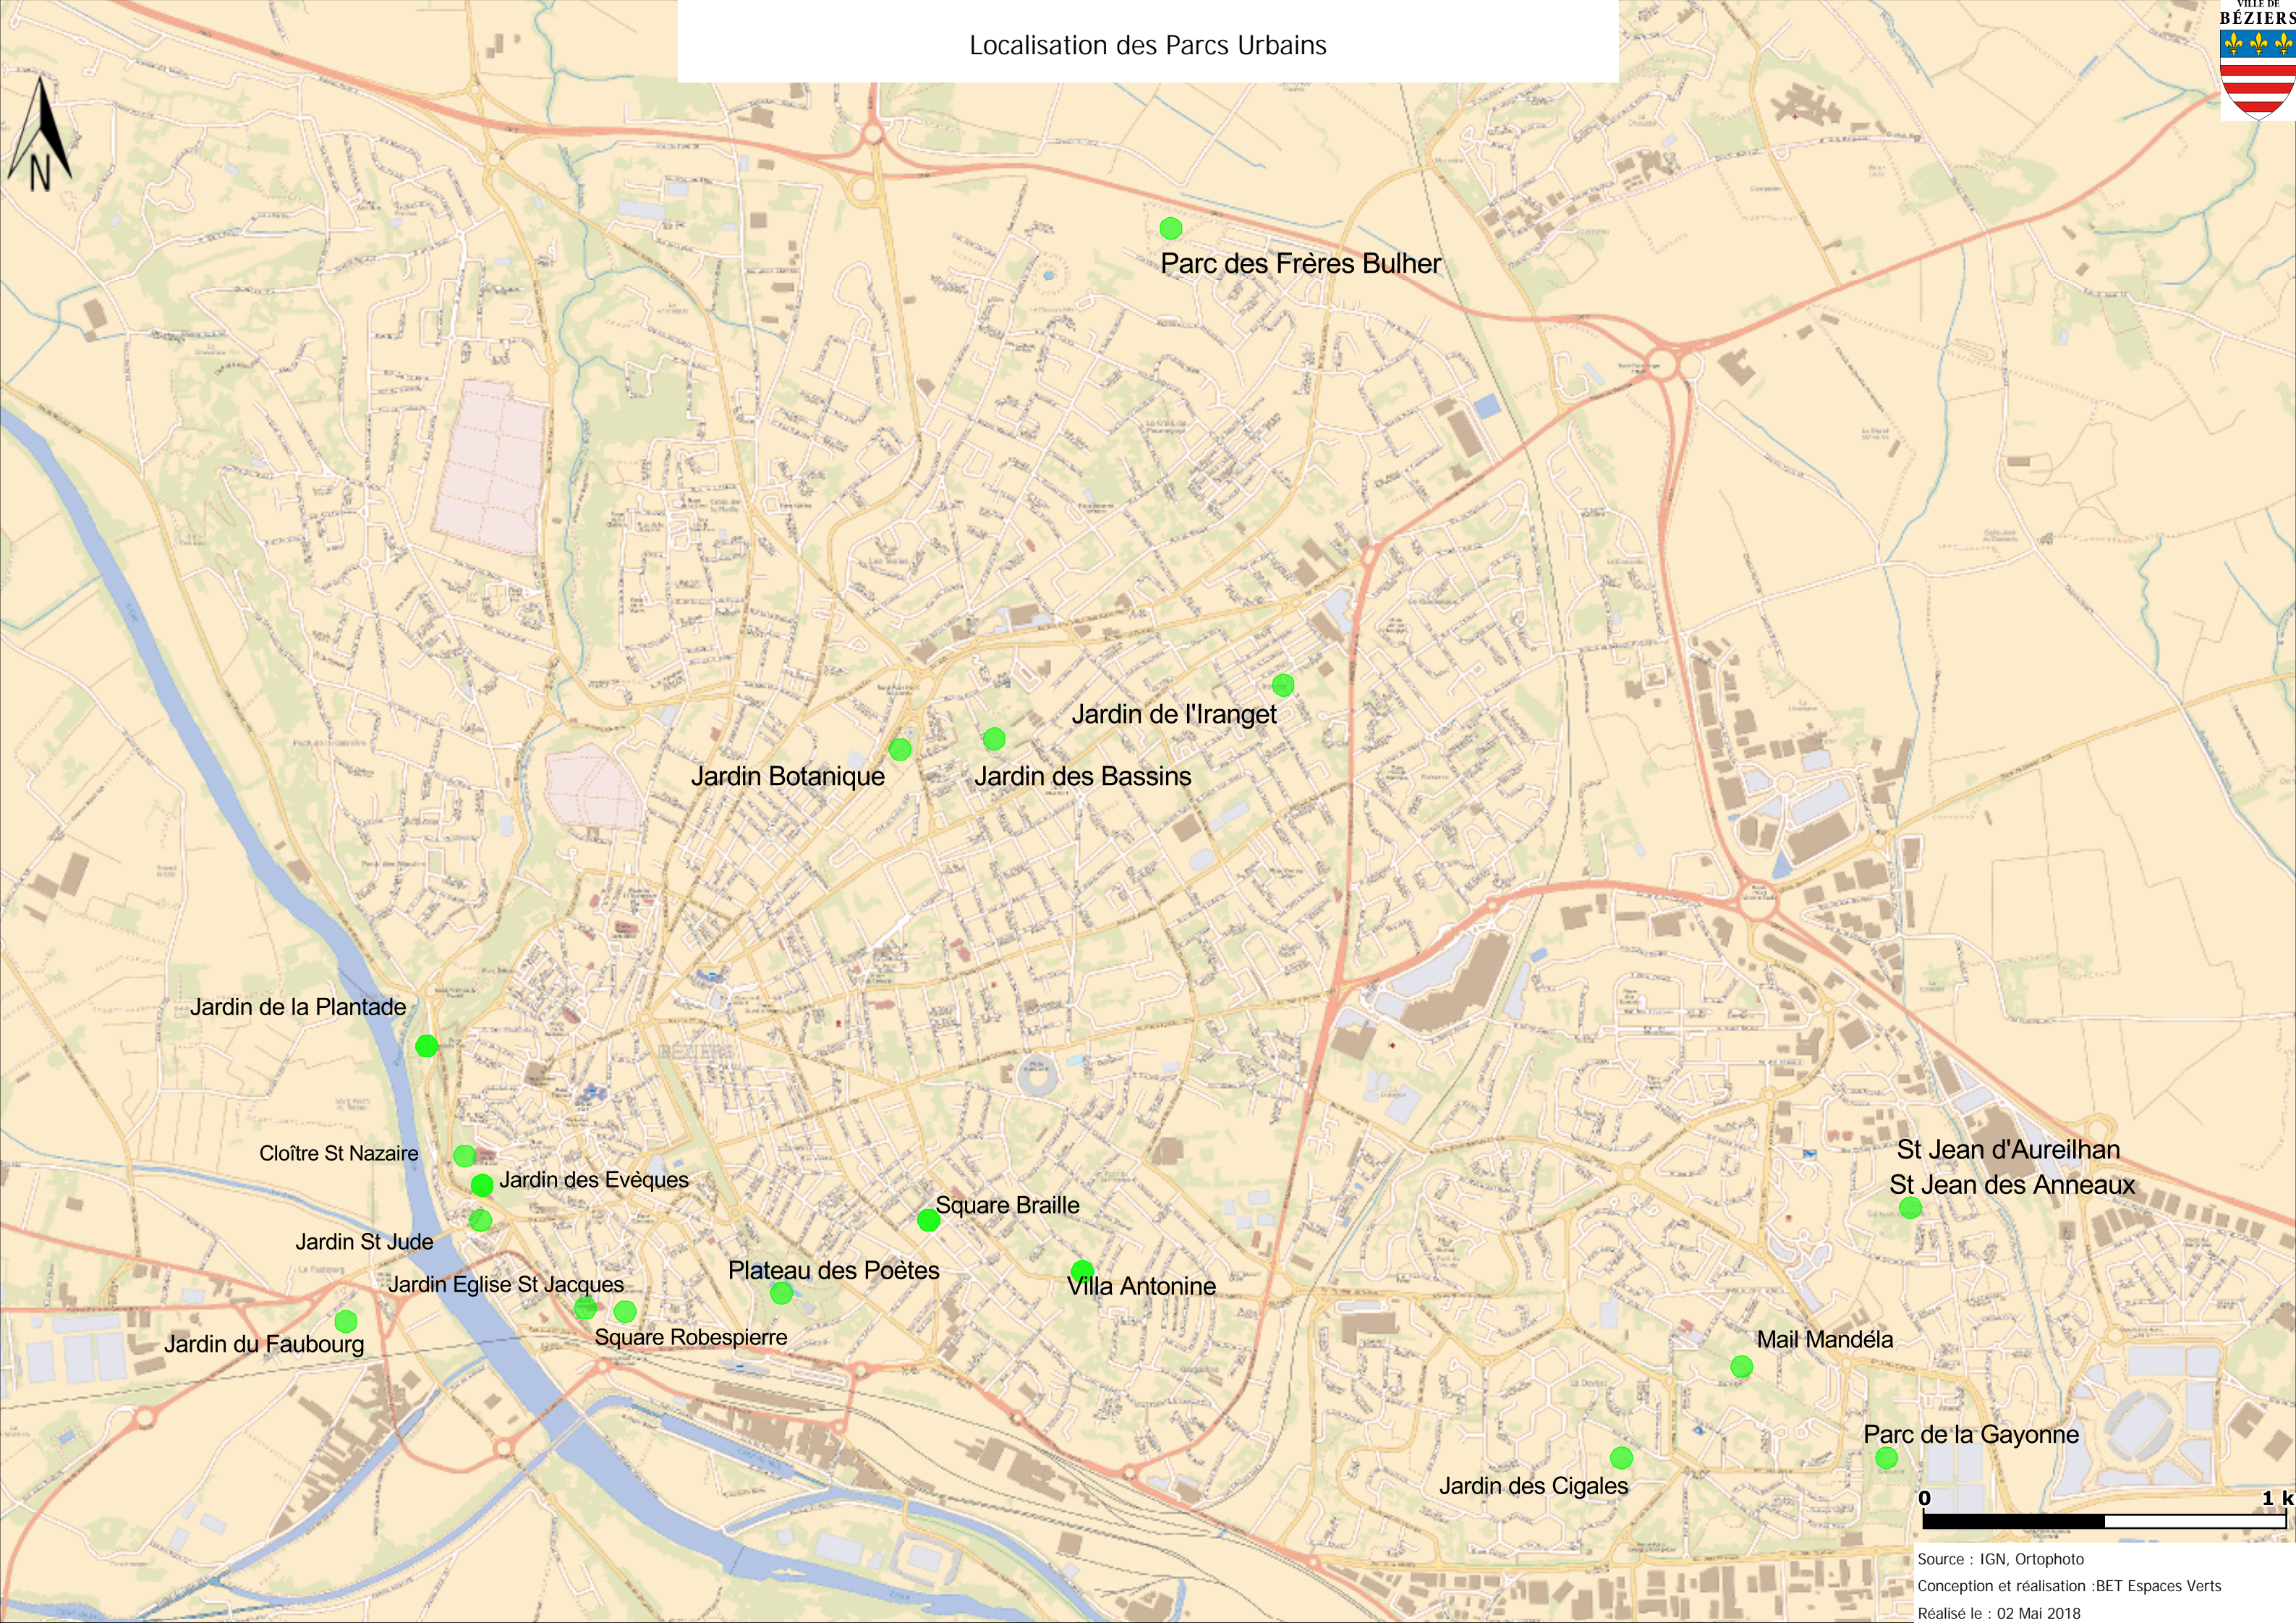

# Localisation des Parcs Urbains

Parc des Frères Bulher

Jardin de l'Iranget

Jardin Botanique

Jardin des Bassins

Jardin de la Plantade

Cloître St Nazaire

Jardin des Evêques

Jardin St Jude

Jardin Eglise St Jacques

Jardin du Faubourg

Square Braille

Plateau des Poètes

Villa Antonine

Square Robespierre

St Jean d'Aureilhan  
St Jean des Anneaux