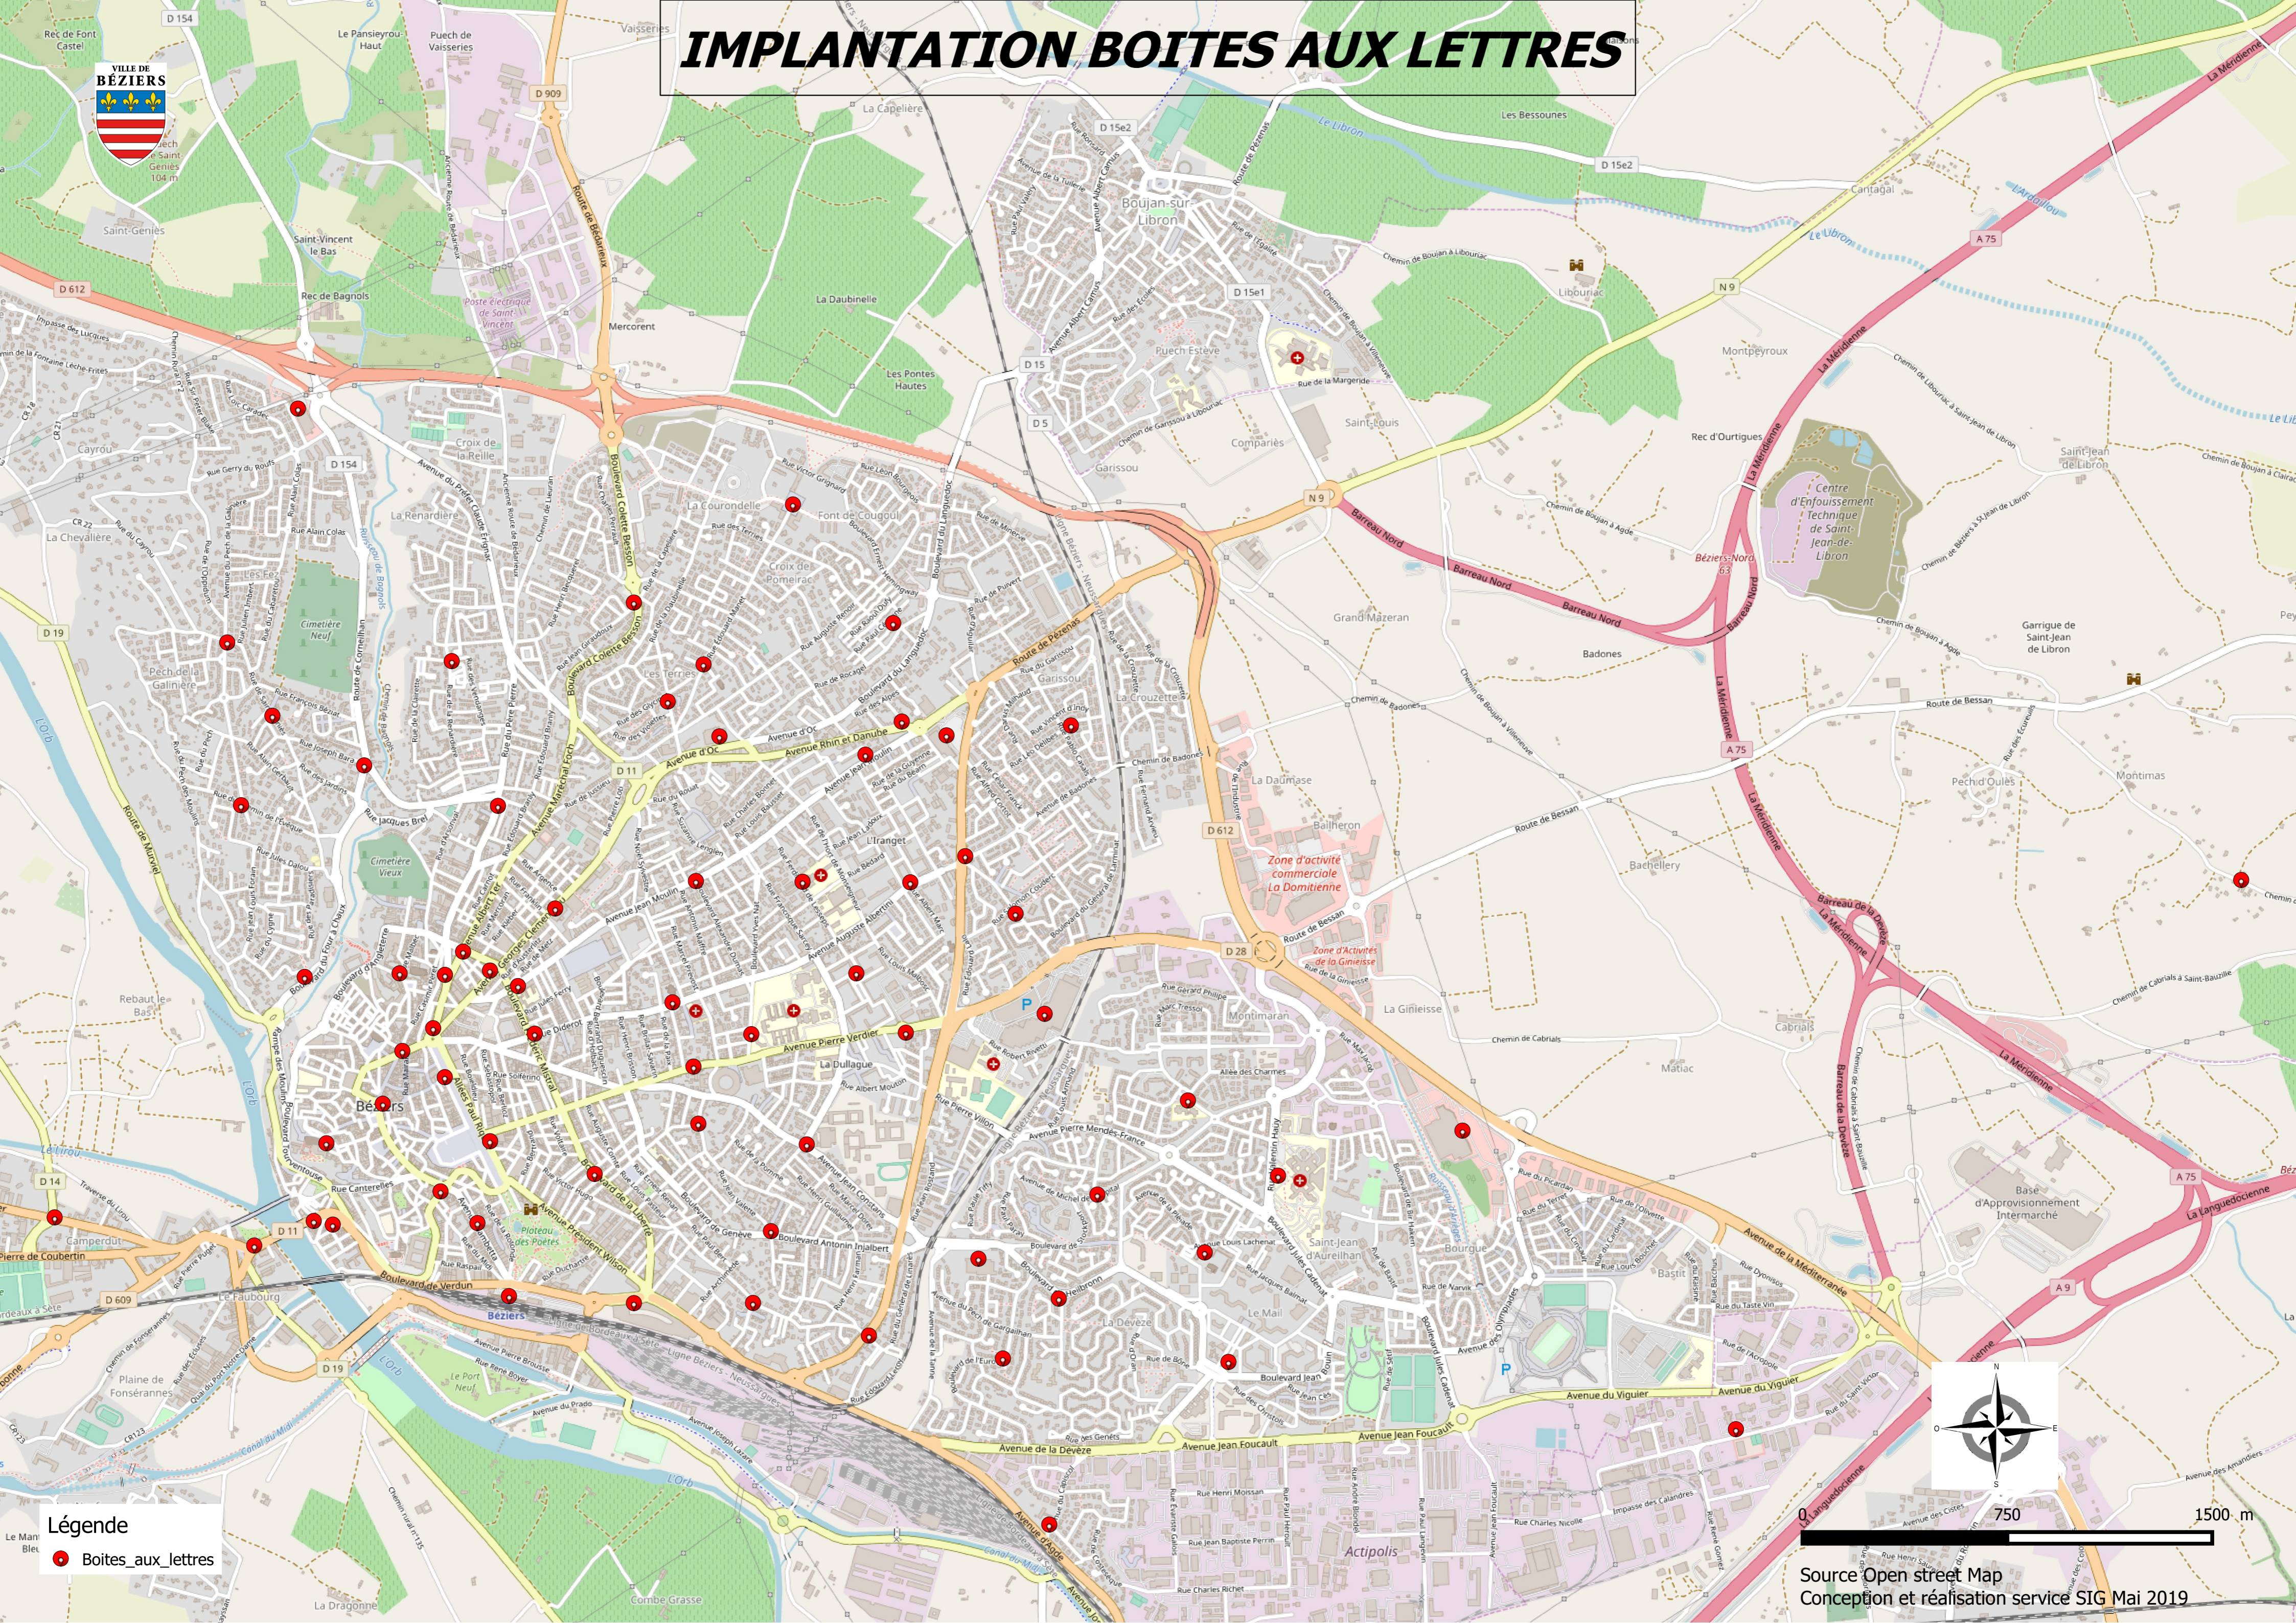

IMPLANTATION BOITES AUX LETTRES

Légende
● Boites aux lettres

0 750 1500 m

Source Open street Map
Conception et réalisation service SIG Mai 2019